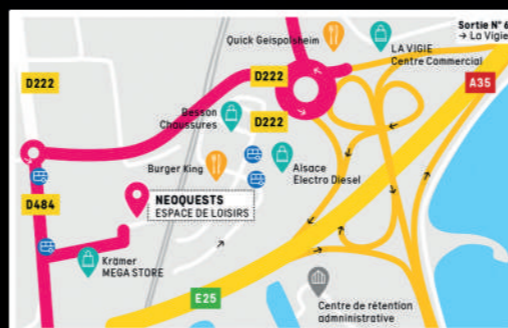

Noël (24 et 25 décembre)
 Nouvel an (31 décembre et 1er janvier)

13 parc d'Activités du Luetzelfeld - Route de Lingolsheim
 67118 Geispolsheim

www.neoquests.fr

70 Places de parking gratuites & sécurisées