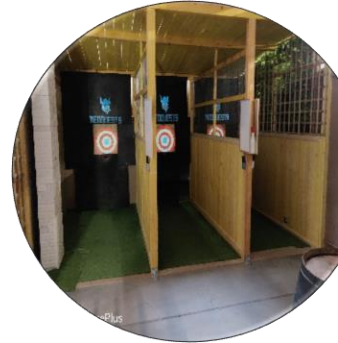

10€

A UN BESOIN DE SE DÉFOULER ?

Testez votre **adresse** et votre **agilité** grâce à cette **activité insolite** ! Comme avec les **fléchettes** ou le **tir à l'arc**, le but est de **viser la cible** et de marquer le plus de points mais **avec une hache ou shuriken**. 15 joueurs en simultané

En exclusivité, 4 modes de jeu possibles

- La cible folle : le centre de la cible se déplace aléatoirement
- La cible fantôme : la cible perd un anneau extérieur au fur à mesure du jeu
- Le Morpion : le premier à faire une ligne de 3 cases a gagné
- La cible parfaite : la cible standard, idéal pour l'entraînement

Possibilité d'exporter l'activité chez vous. Nous contacter.